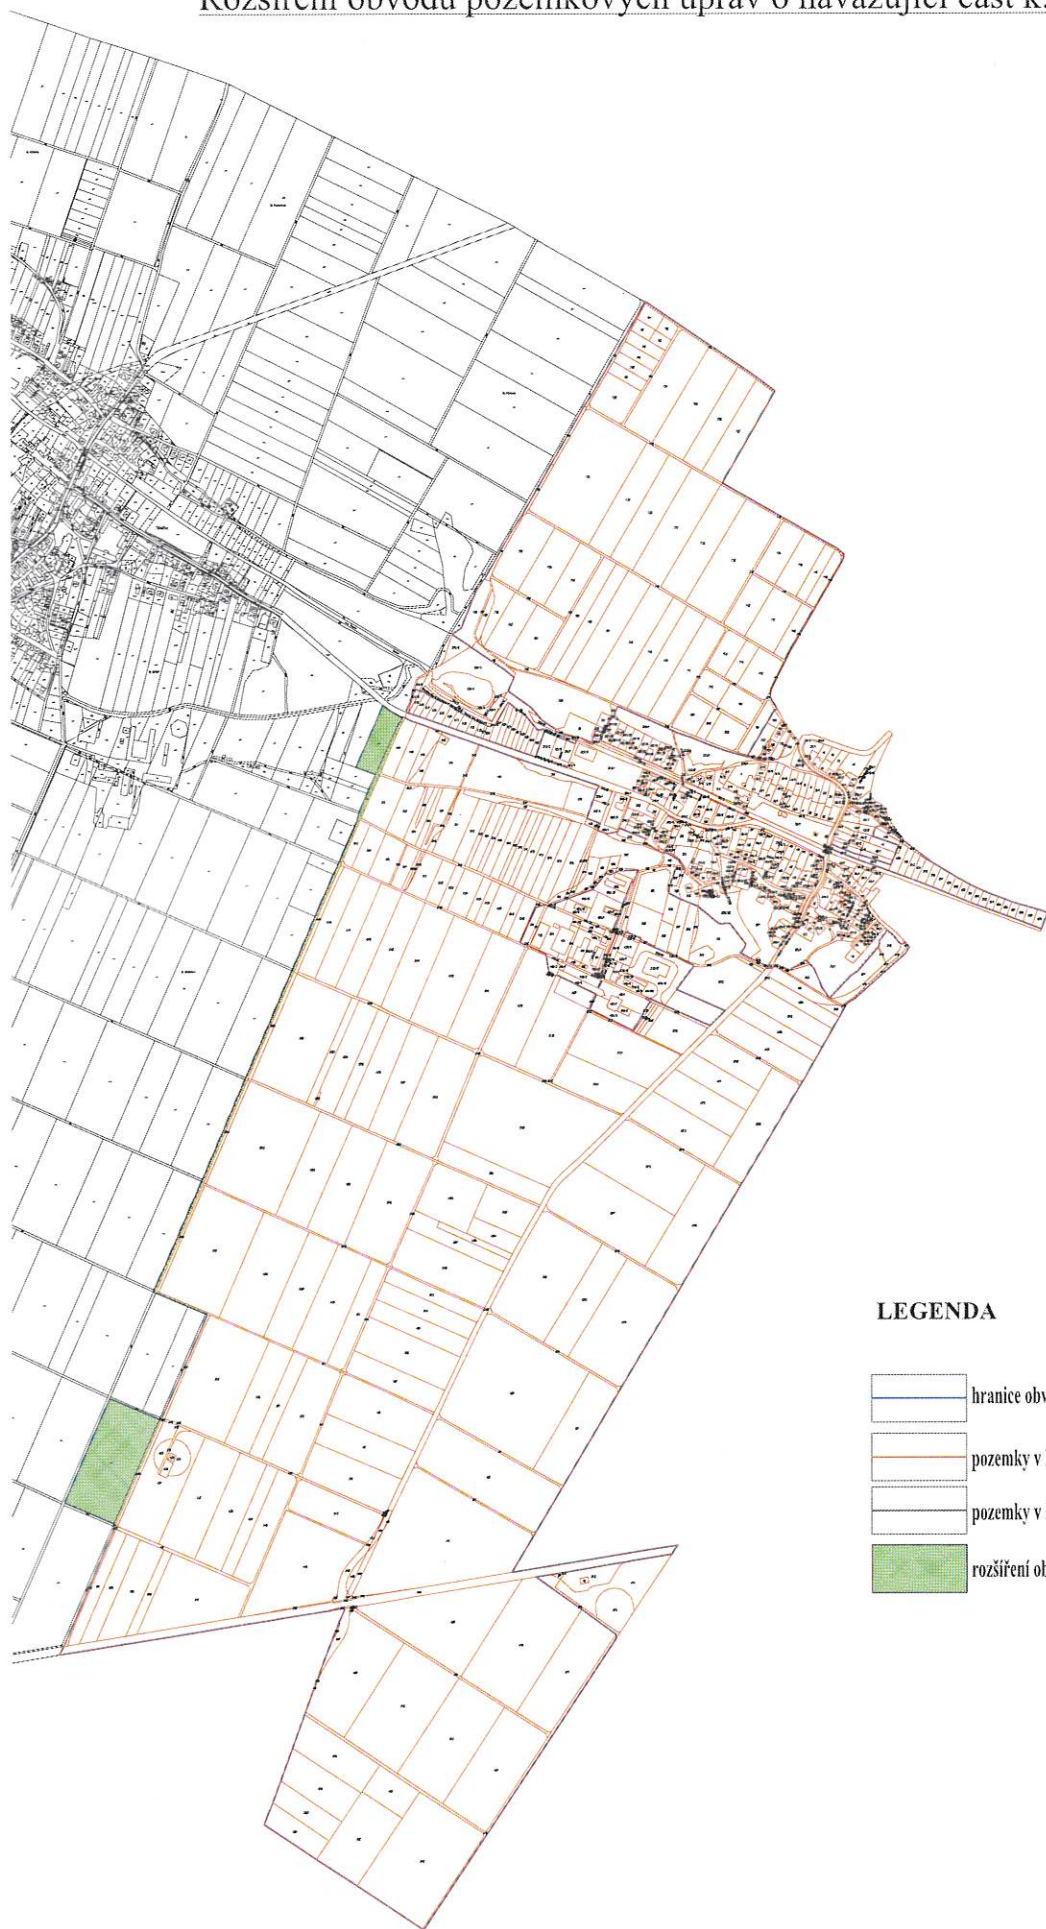

V souladu s ustanovením § 3 odst. 2 zákona pobočka, s ohledem na dosažení cílů pozemkových úprav, **rozšiřuje obvod KoPÚ o navazující část sousedního katastrálního území Těšetice u Znojma – parcely katastru nemovitostí parc. č. 3394 – orná půda, parc.č. 3395 – ostatní plocha, ostatní komunikace, parc.č. 3516 – ostatní plocha, ostatní komunikace a parc.č. 3517 – orná půda v k. ú. Těšetice u Znojma.**

Toto oznámení se v souladu s § 6 odst. 5 zákona vyvěšuje po dobu 15-ti dnů na úřední desce pobočky a na úředních deskách Obce Bantice a Obce Těšetice (a to i v elektronické podobě způsobem umožňujícím dálkový přístup). Poslední den této lhůty je datem rozšíření obvodu pozemkových úprav.

„elektronicky podepsáno“

RNDr. Dagmar Benešová
vedoucí pobočky
Otisk úředního razítka

Příloha/Přílohy

Mapa se zákresem rozšířeného obvodu KoPÚ

Vyvěšeno dne:

Sejmuto dne:

Komplexní pozemkové úpravy, včetně upřesnění přidělu v k. ú. Bantice
Rozšíření obvodu pozemkových úprav o navazující část k. ú. Těšetice u Znojma